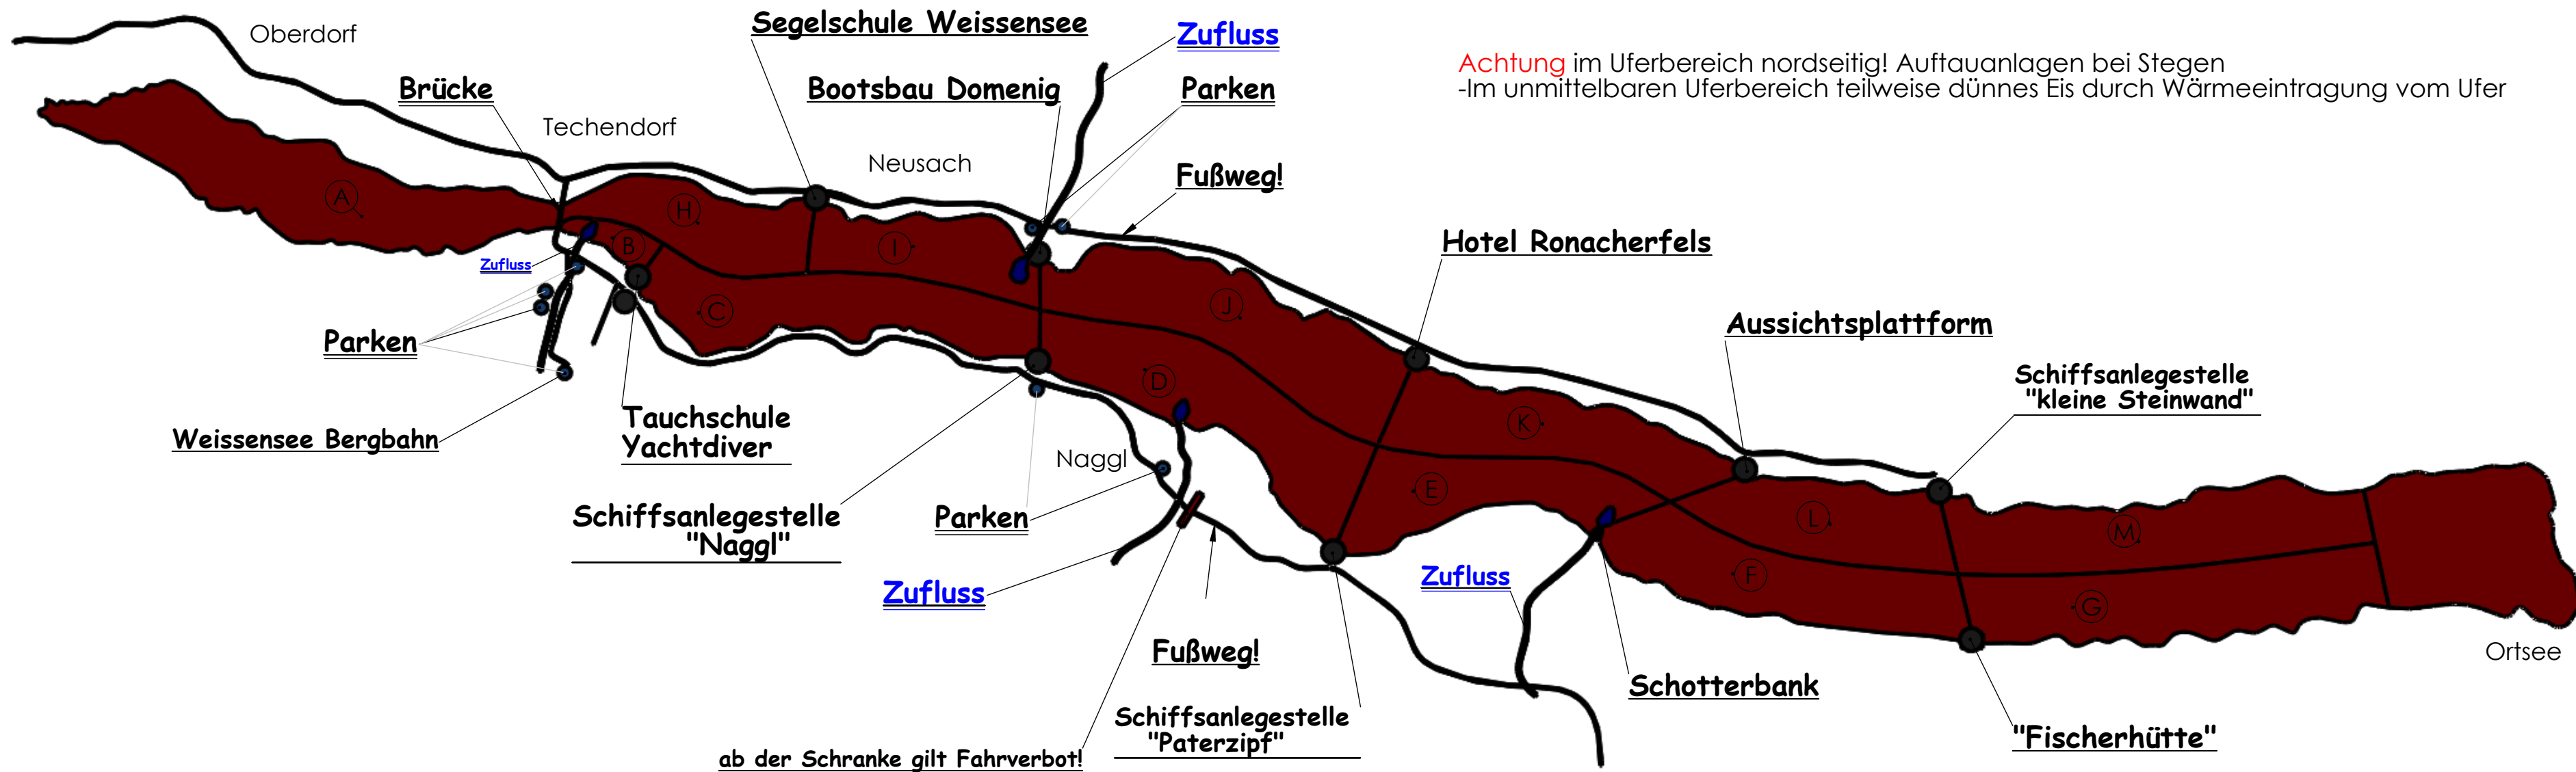

Datum letzter Aktualisierung: 02.02.2024

Liebe Fischer!  
Aufgrund der momentan unsicheren Eissituation  
muss der Weissensee für das Eislochfischen leider  
vorerst gesperrt bleiben.

# Eiskarte - "Eisfischen"

**WEISSENSEE**  
Spielplatz der Natur

**aktuell ist der Weissensee für das Eislochfischen gesperrt**

Jeder Teilnehmer begibt sich immer auf eigene Gefahr aufs Eis. Die Agrargemeinschaft Weissensee sowie der Tourismusverband Weissensee übernimmt für Sach und Personenschäden keine Haftung!