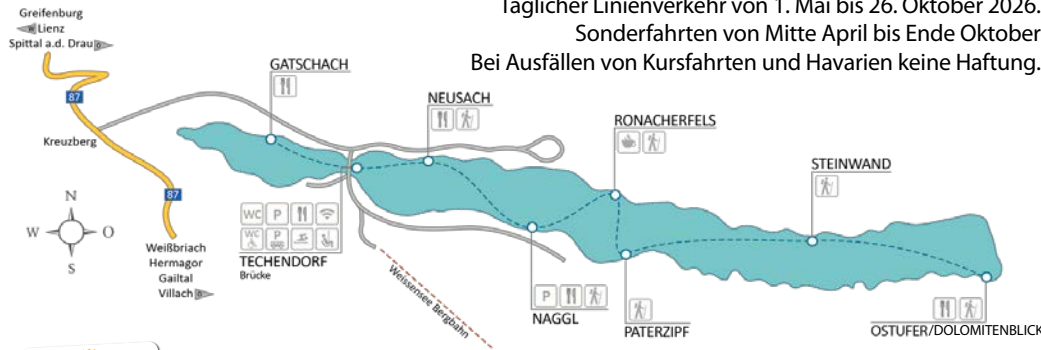

# WILLKOMMEN BEI DER SCHIFFFAHRT AM WEISSENSEE

	B	A1	M3	M1	B	A2	M3	M1	B	A3	M3	M2	M3
Gatschach	09:15	09:45											
Techendorf	09:35	10:15	10:55	11:35	12:15	12:55	13:35	14:15	14:55	15:35	16:15	16:55	18:30
Neusacherhof	09:45	10:25	11:05	11:45	12:25	13:05	13:45	14:25	15:05	15:45	16:25	17:05	
Naggl	09:50	10:30	11:10	11:50	12:30	13:10	13:50	14:30	15:10	15:50	16:30	17:10	
Ronacherfels	10:00	10:40	11:20	12:00	12:40	13:20	14:00	14:40	15:20	16:00	16:40	17:20	
Paterzipf	10:05	10:45	11:30	12:10	12:45	13:25	14:10	14:50	15:25	16:05	16:50	17:30	
Steinwand	10:20	11:00	11:40	12:20	13:00	13:40	14:20	15:00	15:40	16:20	17:00	17:40	
Ostufers/Dolomitenblick	10:35	11:15	11:55	12:35	13:15	13:55	14:35	15:15	15:55	16:35	17:15	17:55	19:00

	M3	M1	B	A1	M3	M1	B	A2	M3	M2	B	A3	M3		
Ostufers/Dolomitenblick	09:35	10:15	10:55	11:35	12:15	12:55	13:35	14:15	14:55	15:35	16:15	16:55	17:35		
Steinwand	09:50	10:30	11:10	11:50	12:30	13:10	13:50	14:30	15:10	15:50	16:30	17:10	17:50		
Paterzipf	10:00	10:40	11:25	12:05	12:40	13:20	14:05	14:45	15:20	16:00	16:45	17:25	18:00		
Ronacherfels	10:10	10:50	11:30	12:10	12:50	13:30	14:10	14:50	15:30	16:10	16:50	17:30	18:10		
Naggl	10:20	11:00	11:40	12:20	13:00	13:40	14:20	15:00	15:40	16:20	17:00	17:40	18:20		
Neusacherhof	10:25	11:05	11:45	12:25	13:05	13:45	14:25	15:05	15:45	16:25	17:05	17:45	18:25		
Techendorf	10:35	11:15	11:55	12:35	13:15	13:55	14:35	15:15	15:55	16:35	17:15	17:55	18:30		
Gatschach											17:30				

**Schiffahrt Winkler (MS Kärnten & MS Weissensee):**

Kurs A1.....täglich vom 01. Mai bis 26. Oktober

Kurs A2.....täglich vom 9. Mai bis 26. Oktober

Kurs A3.....täglich vom 22. Mai bis 27. September

Kurs B.....täglich vom 21. Juni bis 06. September

**Schiffahrt Müller (MS Alpenperle & MS Austria):**

Kurs M1.....täglich vom 04. Mai bis 11. Oktober + 17./18./ 24./25./26.10.

Kurs M2.....täglich vom 04. Mai bis 27. September

Kurs M3.....täglich vom 28. Juni bis 06. September