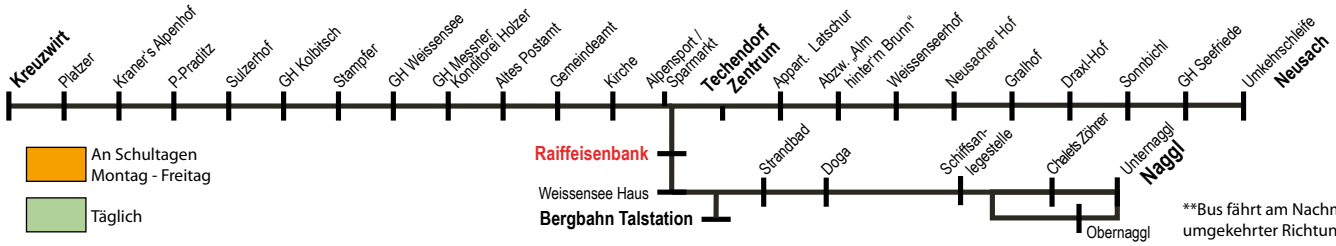

FAHRPLAN NATURPARKBUS

Vor- bzw. Nachsaison Sommer 2019

gültig von 18.5. bis 5.7. 2019
und von 31.8. bis 22.9. 2019

Ort		Mo-Fr		Täglich												
Praditz	Kreuzwirt		8:00	9:00	10:00	11:00	12:00	13:40	14:40	15:40	16:40					
	Platzer		8:02	9:02	10:02	11:02	12:02	13:42	14:42	15:42	16:42					
	Kraner's Alpenhof Parkplatz-Praditz		8:02	9:02	10:02	11:02	12:02	13:42	14:42	15:42	16:42					
Oberdorf	Sulzerhof		8:03	9:03	10:03	11:03	12:03	13:43	14:43	15:43	16:43					
	GH Kolbitsch		8:03	9:03	10:03	11:03	12:03	13:43	14:43	15:43	16:43					
	Stampfer		8:03	9:03	10:03	11:03	12:03	13:43	14:43	15:43	16:43					
Gatschach	GH Weissensee		8:04	9:04	10:04	11:04	12:04	13:44	14:44	15:44	16:44					
	GH Messner / Konditorei Holzer		8:04	9:04	10:04	11:04	12:04	13:44	14:44	15:44	16:44					
	Altes Postamt		8:06	9:06	10:06	11:06	12:06	13:46	14:46	15:46	16:46					
Techendorf	Gemeindeamt		8:06	9:06	10:06	11:06	12:06	13:46	14:46	15:46	16:46					
	Kirche		8:07	9:07	10:07	11:07	12:07	13:47	14:47	15:47	16:47					
	Zentrum		8:08	9:08	10:08	11:08	12:08	13:48	14:48	15:48	16:48	17:18				
	Appartement Latschur		8:08	9:08	10:08	11:08	12:08	13:48	14:48	15:48	16:48	17:18				
	Abzweigung Alm hinterm Brunn		8:08	9:08	10:08	11:08	12:08	13:48	14:48	15:48	16:48	17:18				
Neusach	Weissenseerhof		8:09	9:09	10:09	11:09	12:09	13:49	14:49	15:49	16:49	17:19				
	Neusacherhof		8:10	9:10	10:10	11:10	12:10	13:50	14:50	15:50	16:50	17:20				
	Grallhof		8:10	9:10	10:10	11:10	12:10	13:50	14:50	15:50	16:50	17:20				
	Draxl-Hof		8:11	9:11	10:11	11:11	12:11	13:51	14:51	15:51	16:51	17:21				
	Sonnbichl		8:11	9:11	10:11	11:11	12:11	13:51	14:51	15:51	16:51	17:21				
	GH Seefriede		8:12	9:12	10:12	11:12	12:12	13:52	14:52	15:52	16:52	17:22				
Umkehrschleife		8:12	9:12	10:12	11:12	12:12	13:52	14:52	15:52	16:52	17:22